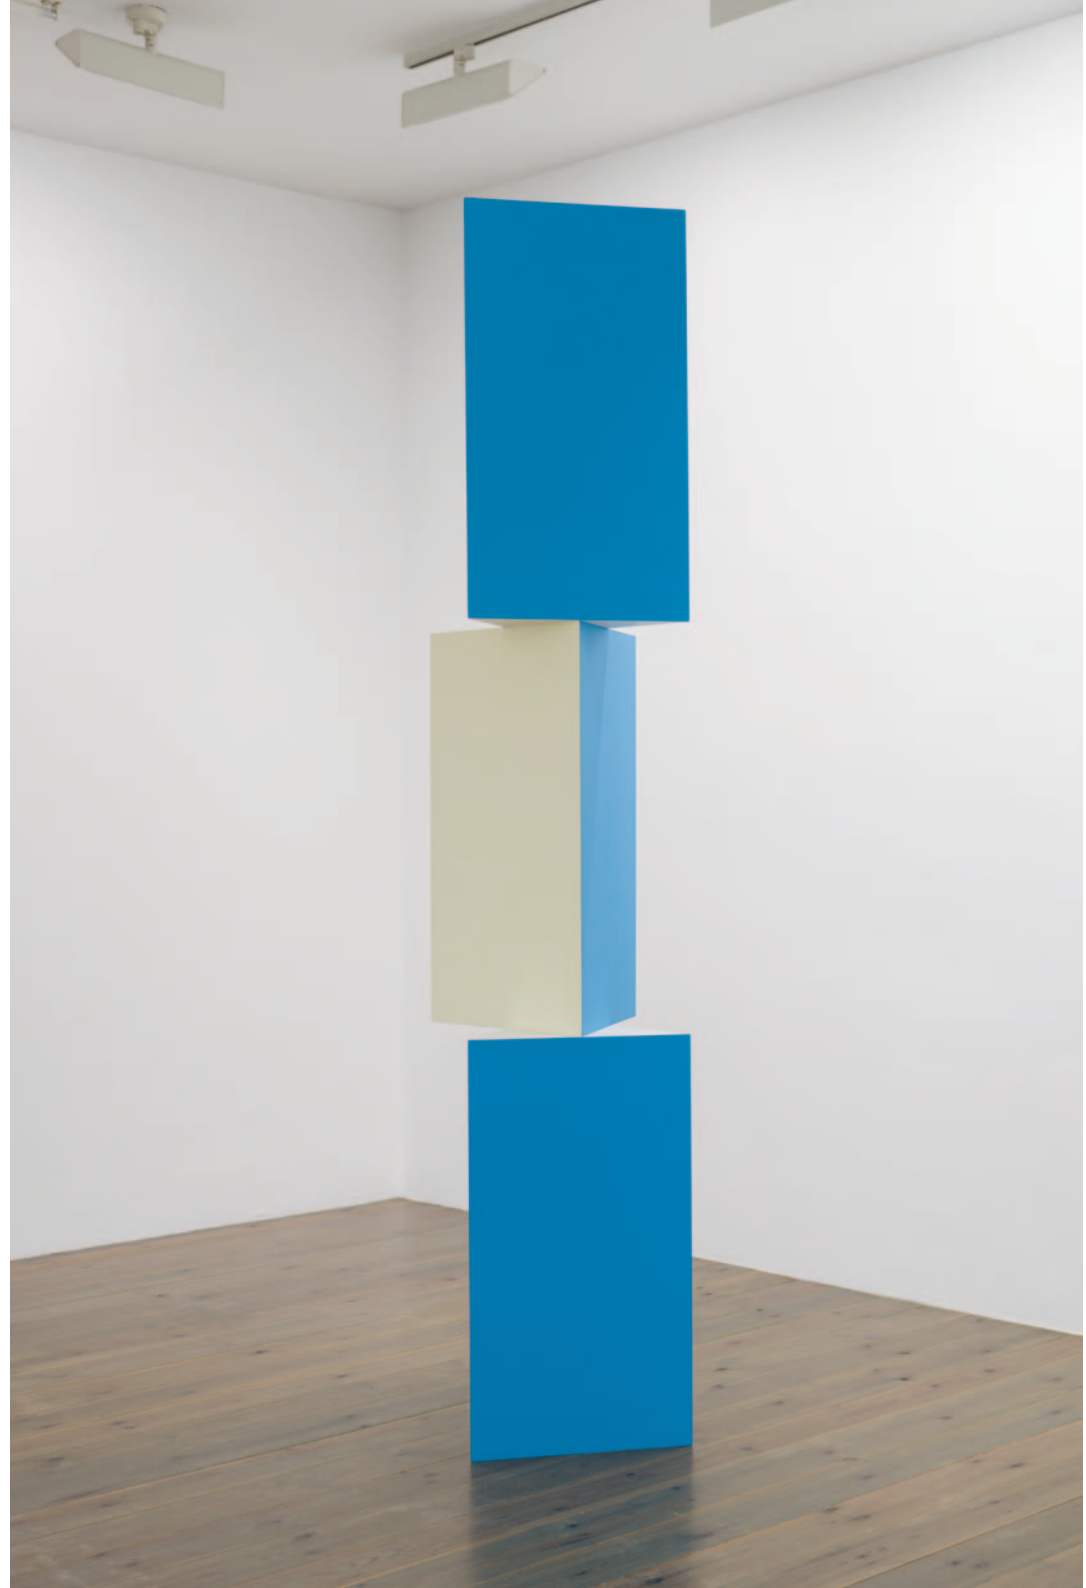

MARTIN GERWERS

WORKS 2018-2020

Ausstellungsansicht
Galerie Slewe, Amsterdam
Nov - Okt 2020

OhneTitel 2020
Gesso, Acrylfarbe, Ölfarbe, Lack
auf MDF
300cm x 75 cm x 55 cm

Ausstellungsansicht
Galerie Slewe, Amsterdam
Nov - Okt 2020

OhneTitel
Februar 2020
Gesso, Acrylfarbe, Ölfarbe, 73,5
cm x 66 cm

Ausstellungsansicht
Galerie Slewe, Amsterdam
Nov - Okt 2020

OhneTitel 2020
Gesso, Acrylfarbe,
Ölfarbe auf MDF
300 cm x 75 cm x 55 cm

Ausstellungsansicht
Galerie Slewe, Amsterdam
Nov - Okt 2020

OhneTitel 2020
Gesso, Acrylfarbe,
Ölfarbe auf MDF
80 cm x 60 cm

Ascending - Descending
Januar 2020
Gesso, Acrylfarbe, Ölfarbe,
200 cm x 148 cm

Ausstellungsansicht
Galerie Slewe, Amsterdam
Nov - Okt 2020