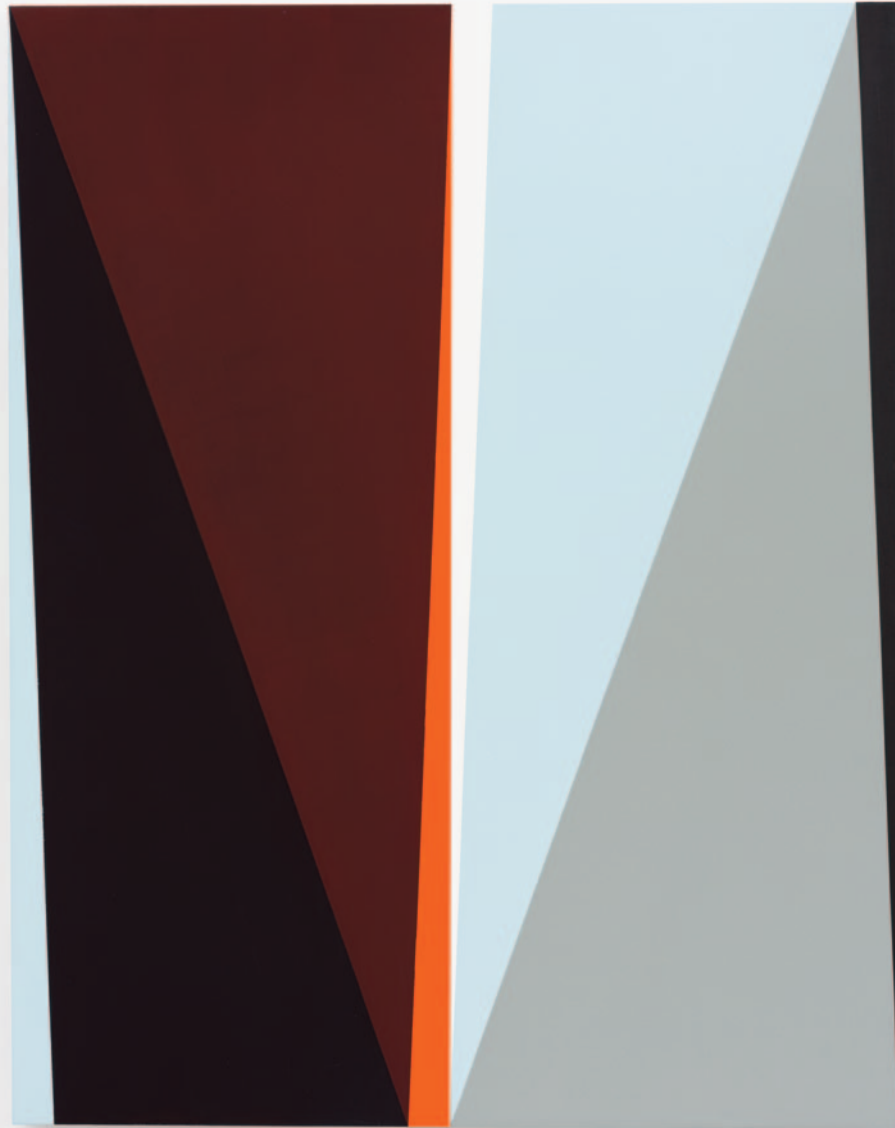

Ausstellungsansicht
Galerie Slewe, Amsterdam
Nov - Okt 2020

Ohne Titel, März 2020
Gesso, Acrylfarbe,
Ölfarbe auf MDF
103 cm x 85 cm